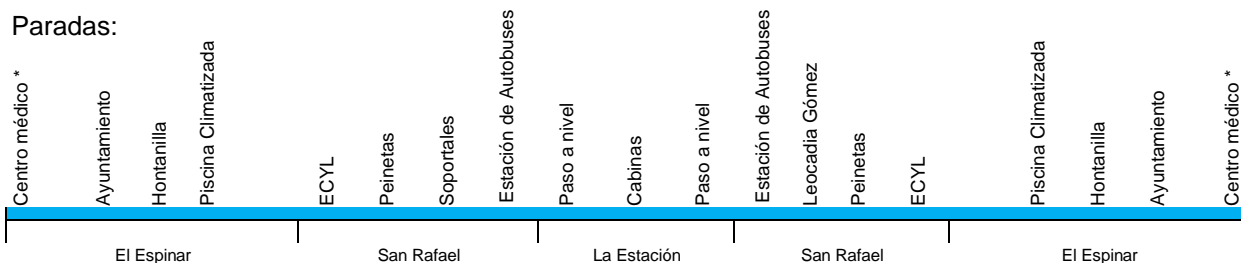

### 1 - Circular entre El Espinar, San Rafael y La Estación de El Espinar.

Lunes a viernes:

6:40	Enlaza y recoge autobuses Segovia-Madrid 6:58 y varios a universidades.
8:20	Enlaza y recoge autobús Segovia-Madrid 8:38.
9:45	* Enlaza y recoge autobús Segovia-Madrid 10:08.
10:45	* Servicio circular entre los tres núcleos.
11:45	* Servicio circular entre los tres núcleos.
13:15	* Enlaza y recoge autobús Madrid-Segovia 13:37 y varios universidades.
15:10	Enlaza y recoge autobús Madrid-Segovia 15:35.
16:15	Enlaza y recoge autobús Segovia-Madrid 16:38 y varios universidades.
17:20	Servicio circular entre los tres núcleos.
18:50	Enlaza y recoge autobús Madrid-Segovia 19:20.
20:50	Enlaza y recoge autobús Madrid-Segovia 21:20.
22:00	Enlaza y recoge autobús Madrid-Segovia 22:35 y varios universidades.
	* Comienza y finaliza 5 minutos antes en el centro medico de El Espinar (Puerta del Pinarillo)

### 2 - Circular entre El Espinar y Los Ángeles de San Rafael.

Lunes a viernes:

9:10	El Espinar - Los Ángeles de San Rafael	9:20	Los Ángeles de San Rafael - El Espinar.
12:30	El Espinar - Los Ángeles de San Rafael	12:40	Los Ángeles de San Rafael - El Espinar.
15:00	El Espinar - Los Ángeles de San Rafael	15:10	Los Ángeles de San Rafael - El Espinar.
18:00	El Espinar - Los Ángeles de San Rafael	18:10	Los Ángeles de San Rafael - El Espinar.
20:00	El Espinar - Los Ángeles de San Rafael	20:10	Los Ángeles de San Rafael - El Espinar.

Sábados, domingos y festivos:

10:30	El Espinar - Los Ángeles de San Rafael	10:40	Los Ángeles de San Rafael - El Espinar.
13:30	El Espinar - Los Ángeles de San Rafael	13:40	Los Ángeles de San Rafael - El Espinar.
18:00	El Espinar - Los Ángeles de San Rafael	18:10	Los Ángeles de San Rafael - El Espinar.
21:00	El Espinar - Los Ángeles de San Rafael	21:10	Los Ángeles de San Rafael - El Espinar.