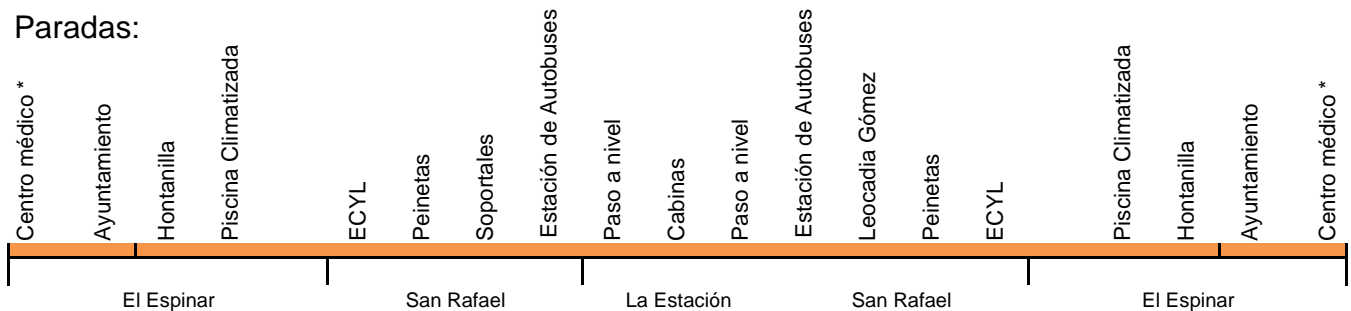

Servicio Municipal de Transporte

M.I. Ayuntamiento de El Espinar

Horario de verano - A partir del 15 de julio de 2019.

1 - Circular entre El Espinar, San Rafael y La Estación de El Espinar.

Lunes a viernes:

8:30	* Enlaza y recoge autobús Segovia-Madrid 8:53 y Madrid-Segovia 9:07.
10:00	* Enlaza y recoge autobús Segovia-Madrid 10:23.
11:00	* Recoge autobús Madrid-San Rafael 11:35
11:50	* Enlaza con autobús San Rafael-Madrid 12:15.
14:00	* Recoge autobús Madrid-San Rafael 14:20.
15:20	Enlaza y recoge autobús Madrid-Segovia 15:50.
16:30	Enlaza y recoge autobús Segovia-Madrid 16:53 y San Rafael-Madrid 17:00.
17:50	Enlaza y recoge autobús Segovia-Madrid 18:23.
18:50	Enlaza y recoge autobús Madrid-Segovia 19:20 y San Rafael-Madrid 19:30,
20:50	Enlaza y recoge autobús Madrid-Segovia 21:20.
21:45	Enlaza y recoge autobús Segovia-Madrid 22:08.

* Comienza y finaliza en el centro medico de El Espinar (Puerta del Pinarillo)
Con salida 5 minutos antes del horario establecido.

Sábados, domingos y festivos:

9:45	Servicio circular entre los tres núcleos.
12:45	Enlaza y recoge autobús Segovia-Madrid 13:08 (domingos)
18:00	Enlaza y recoge autobús Madrid-Segovia 18:20 (sábados) y Segovia-Madrid 18:38 (sábados)
21:45	Enlaza y recoge autobús Segovia-Madrid 22:08 y Madrid-Segovia 22:20 (sábados)

Paradas:

2 - Circular entre El Espinar y Los Ángeles de San Rafael.

Lunes a viernes:

9:15	El Espinar - Los Ángeles de San Rafael - El Espinar.
13:15	El Espinar - Los Ángeles de San Rafael - El Espinar.
17:15	El Espinar - Los Ángeles de San Rafael - El Espinar.
20:00	El Espinar - Los Ángeles de San Rafael - El Espinar.