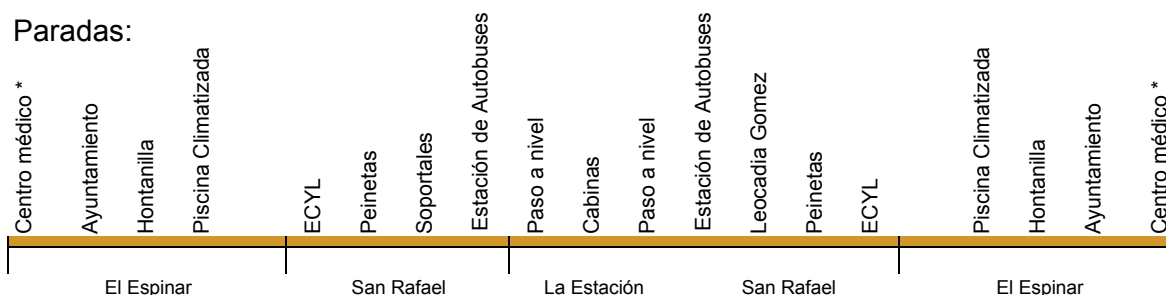

1 - Circular entre El Espinar, San Rafael y La Estación de El Espinar.

Lunes a viernes:

6:40	Enlaza y recoge autobuses Segovia-Madrid 6:53 y varios a universidades.
8:20	Enlaza y recoge autobuses Segovia-Madrid 8:38 y Madrid-San Rafael 8:50.
9:45	* Enlaza y recoge autobús Segovia-Madrid 10:08.
10:45	* Servicio circular entre los tres núcleos.
11:45	* Recoge autobuses Madrid-San Rafael: 11:35 y 11:50. Y enlaza con Madrid-San Rafael 12:15.
13:15	* Recoge autobuses universidades Madrid-Segovia 13:15 y 13:30.
15:15	Enlaza y recoge autobús Madrid-Segovia 15:35.
16:15	Enlaza y recoge autobús Segovia-Madrid 16:38.
18:00	Servicio circular entre los tres núcleos.
19:00	Enlaza y recoge autobús Madrid-Segovia 19:20.
21:00	Enlaza y recoge autobús Madrid-Segovia 21:20
21:45	Enlaza y recoge autobuses Segovia-Madrid 22:08. Y 21:55 y 22:10 de universidades.

* Comienza y finaliza en el centro medico de El Espinar (Puerta del Pinarillo) 5 minutos antes del horario establecido.

Sábados, domingos y festivos:

9:45	Servicio circular entre los tres núcleos.
12:45	Enlaza y recoge autobús Segovia-Madrid 13:08 (solo domingos).
17:30	Recoge autobús Madrid-Segovia 17:50 (solo domingos).
21:45	Enlaza y recoge autobús Segovia-Madrid 22:08.

Paradas:

2 - Circular entre El Espinar y Los Ángeles de San Rafael.

Lunes a viernes:

9:15	El Espinar - Los Ángeles de San Rafael - El Espinar.
13:30	El Espinar - Los Ángeles de San Rafael - El Espinar.
17:15	El Espinar - Los Ángeles de San Rafael - El Espinar.
20:00	El Espinar - Los Ángeles de San Rafael - El Espinar.